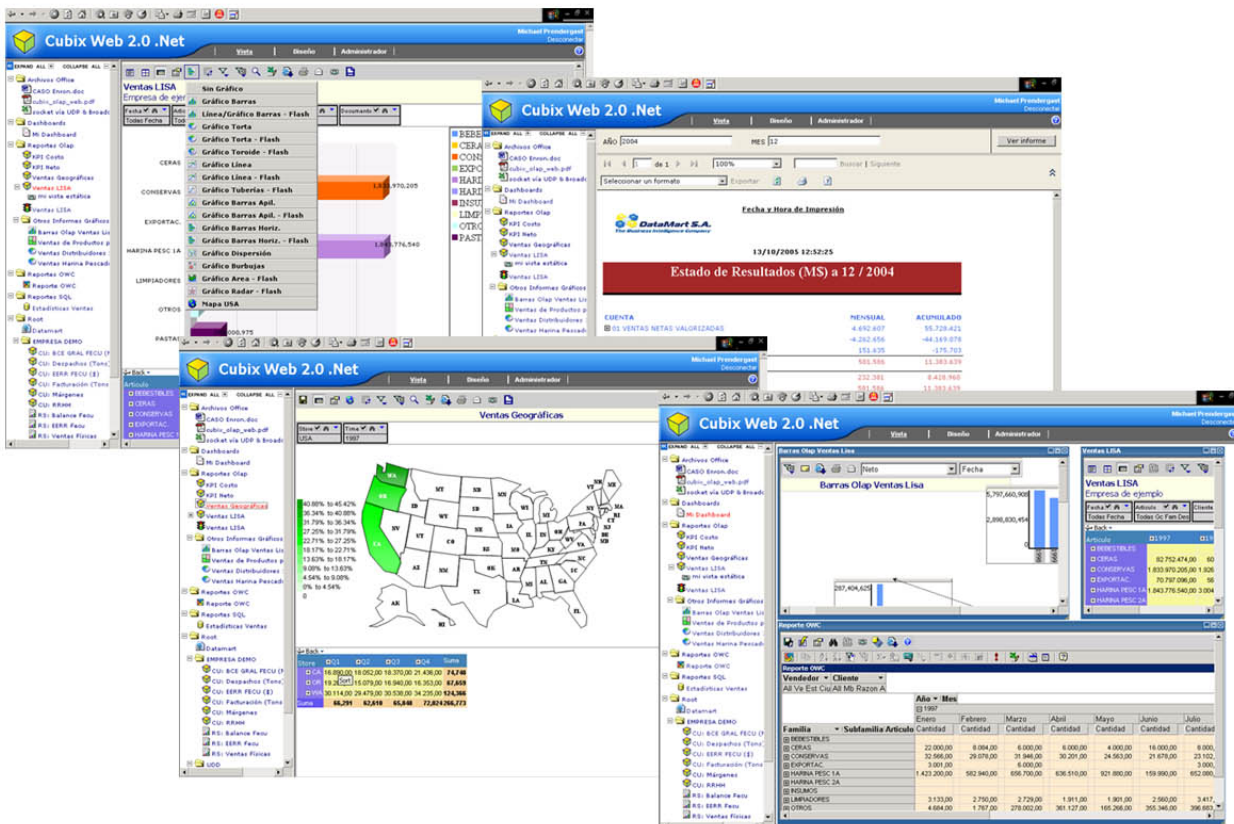

Tecnología OLAP para el soporte de las decisiones

La tecnología Olap es una forma específica para representar datos financieros, operacionales, comerciales y estadísticos orientados a los ejecutivos, especialistas y analistas. Está diseñada para ayudar a la toma de decisiones y una mejor comprensión de la información. La idea central es poder contestar las preguntas de los usuarios, de una forma fácil, poderosa e intuitiva. Un sistema Olap permite a los usuarios entrar en detalles y generalizar, filtrar, ordenar, rankear y reagrupar datos, calculándose totales intermedios y finales en forma instantánea.

Grillas Multidimensionales e Indicadores Clave

Usando grillas multidimensionales, poderosas herramientas gráficas, dashboards para representar Indicadores Clave de Desempeño (KPI), podemos construir un completo Sistema de **Control de Gestión**, un Sistema de **Alertas Ejecutivas**, un **Tablero de Mando**, un Sistema de **Auditoría y Análisis** y un poderoso y amigable Sistema de **Reportes Corporativos**, incluso a través de Internet, basado en datos actuales y pasados de su empresa, además de poder predecir variables futuras usando modernos y sofisticados modelos estadísticos de **Minería de Datos**.

Cubix Web Edition es una aplicación basada en tecnología .NET que implementa un completo **Portal de Reportes** de Business Intelligence a través del cual es posible **crear** y **compartir** análisis y reportes en forma muy fácil e intuitiva a lo largo de toda la empresa.

Cubix Web Edition es una aplicación desarrollada íntegramente bajo protocolos internet (SOAP/http y XML para Analysis Services), está dotada de un alto grado de integración con MS-SQL Reporting Services, compatible con SQL Server 7, SQL Server 2000, SQL Server 2005 y con todos los orígenes de datos más utilizados.