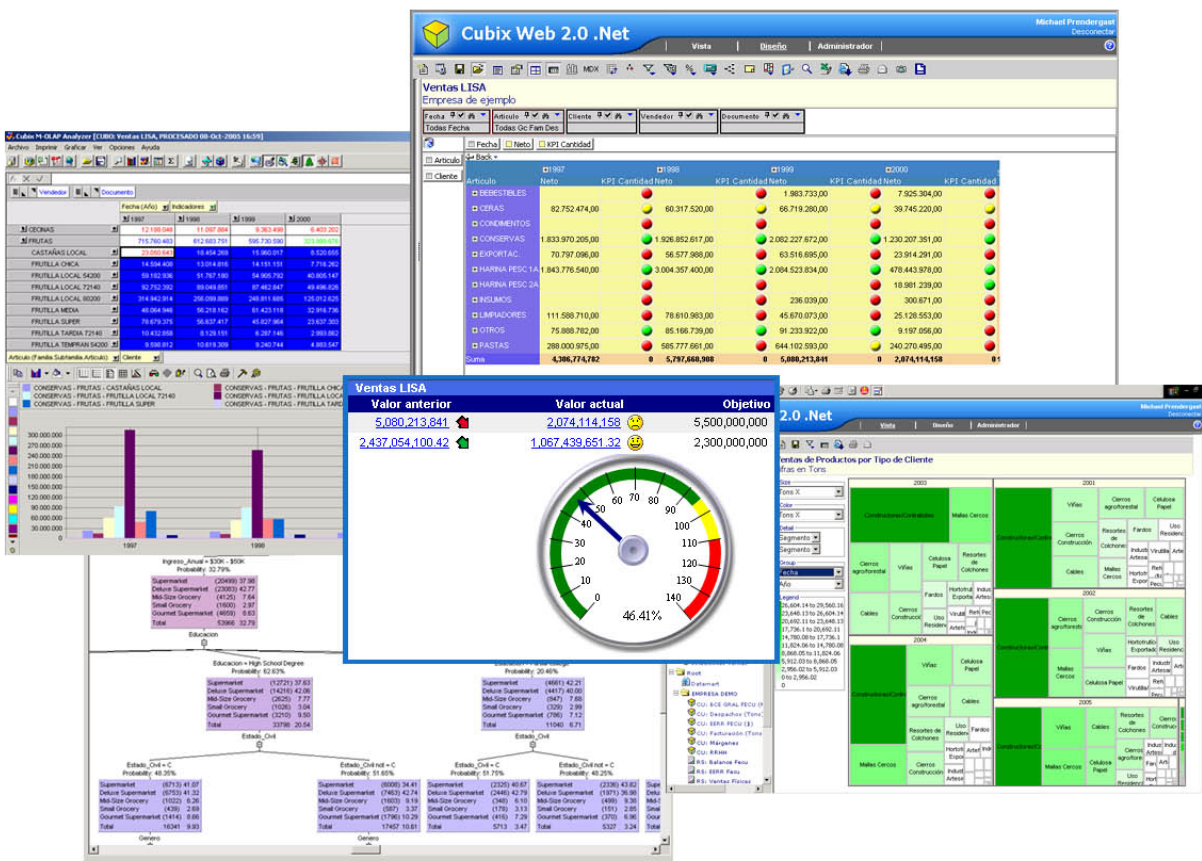

Tecnología OLAP para el soporte de las decisiones

La tecnología Olap es una forma específica para representar datos financieros, operacionales, comerciales y estadísticos orientados a los ejecutivos, especialistas y analistas. Está diseñada para ayudar a la toma de decisiones y una mejor comprensión de la información. La idea central es poder contestar las preguntas de los usuarios, de una forma fácil, poderosa e intuitiva. Un sistema Olap permite a los usuarios entrar en detalles y generalizar, filtrar, ordenar, rankear y reagrupar datos, calculándose totales intermedios y finales en forma instantánea.

Grillas Multidimensionales e Indicadores Clave

Usando grillas multidimensionales, poderosas herramientas gráficas, dashboards para representar Indicadores Clave de Desempeño (KPI), podemos construir un completo Sistema de **Control de Gestión**, un Sistema de **Alertas Ejecutivas**, un **Tablero de Mando**, un Sistema de **Auditoría y Análisis** y un poderoso y amigable Sistema de **Reportes Corporativos**, incluso a través de Internet, basado en datos actuales y pasados de su empresa, además de poder predecir variables futuras usando modernos y sofisticados modelos estadísticos de **Minería de Datos**.

Cubix Web Edition es una aplicación basada en tecnología .NET que implementa un completo **Portal de Reportes** de Business Intelligence a través del cual es posible **crear** y **compartir** análisis y reportes en forma muy fácil e intuitiva a lo largo de toda la empresa.

Cubix Web Edition es una aplicación desarrollada íntegramente bajo protocolos internet (SOAP/http y XML para Analysis Services), está dotada de un alto grado de integración con MS-SQL Reporting Services, compatible con SQL Server 7, SQL Server 2000, SQL Server 2005 y con todos los orígenes de datos más utilizados.